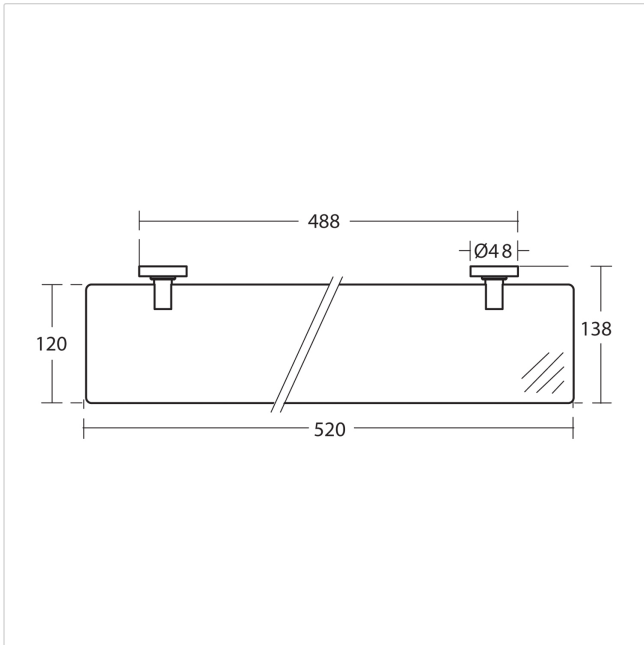

Tel: 0870 122 8822
Fax: 0870 122 8282
Email: info@idealspec.co.uk
Web: www.idealspec.co.uk

Date created: 16/12/2014